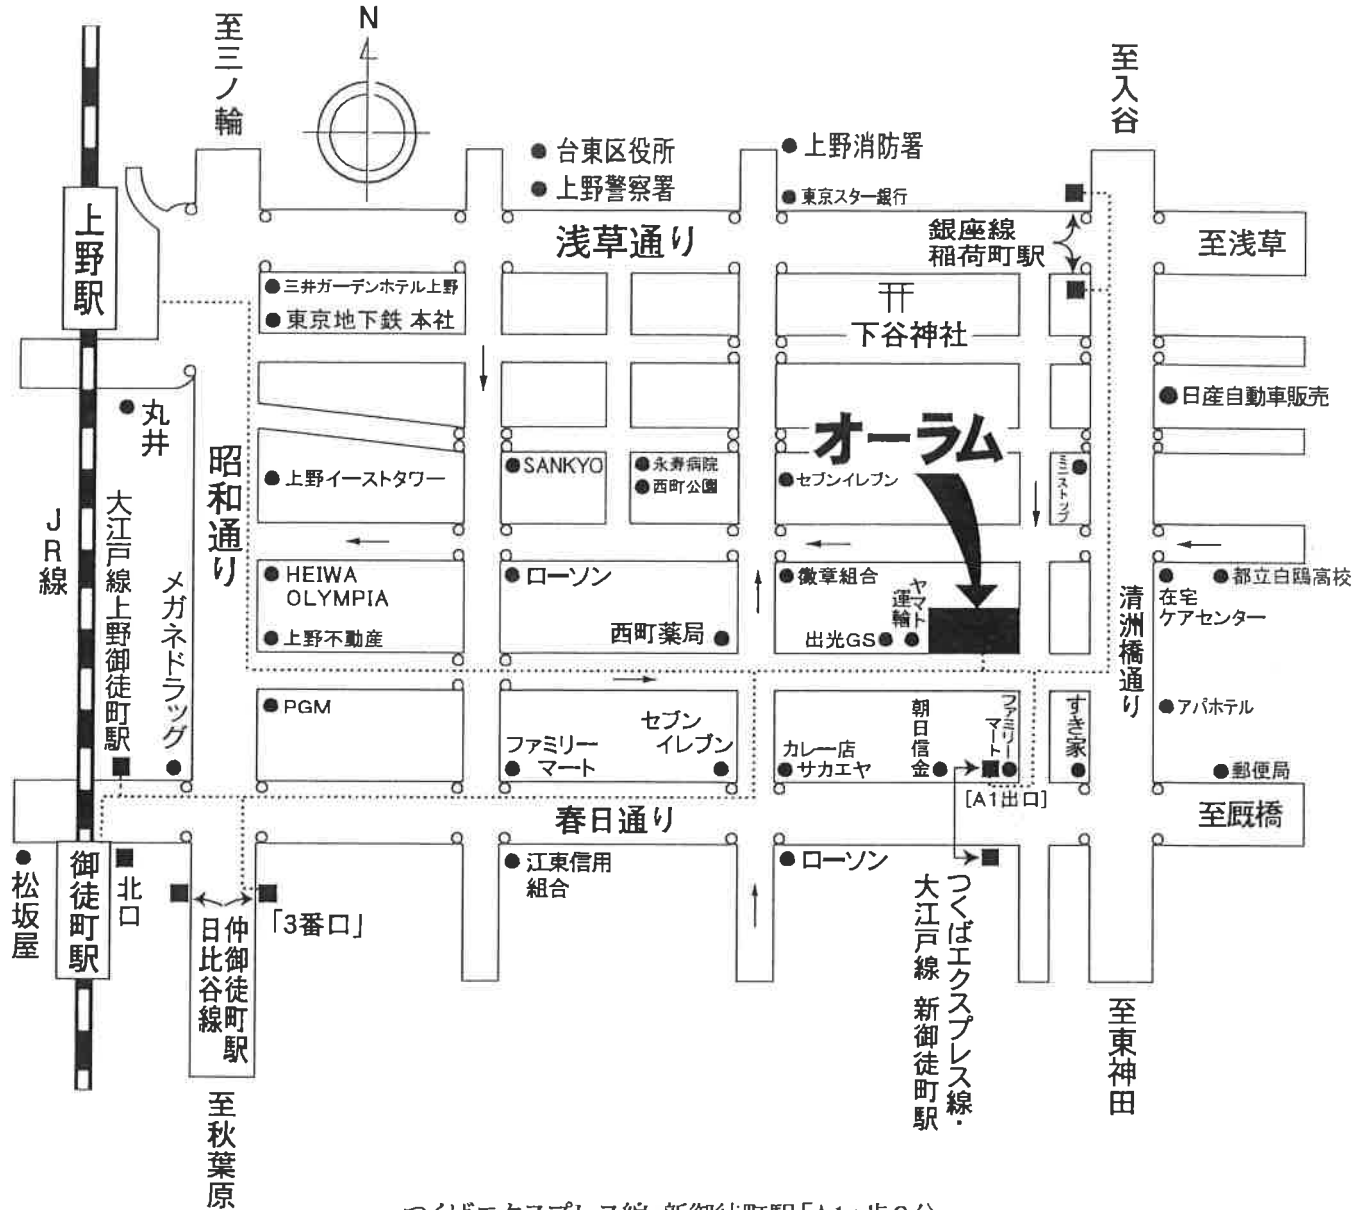

総合宴会場  
オーラム

TEL.03(5812)1123 FAX.03(5812)1125

〒110-0015 東京都台東区東上野1-26-2

ジュエラーズタウン・オーラム  
http://www.aurum-ueno.jp

つくばエクスプレス線・新御徒町駅「A1」歩2分

大江戸線・新御徒町駅「A1」歩2分

山手線・御徒町駅北口歩9分

日比谷線・仲御徒町駅「3番口」歩7分

銀座線・稲荷町駅歩6分

※駐車場のご用意はございません。お車でお越しのお客様は、一般のコインパーキングをご利用下さい。